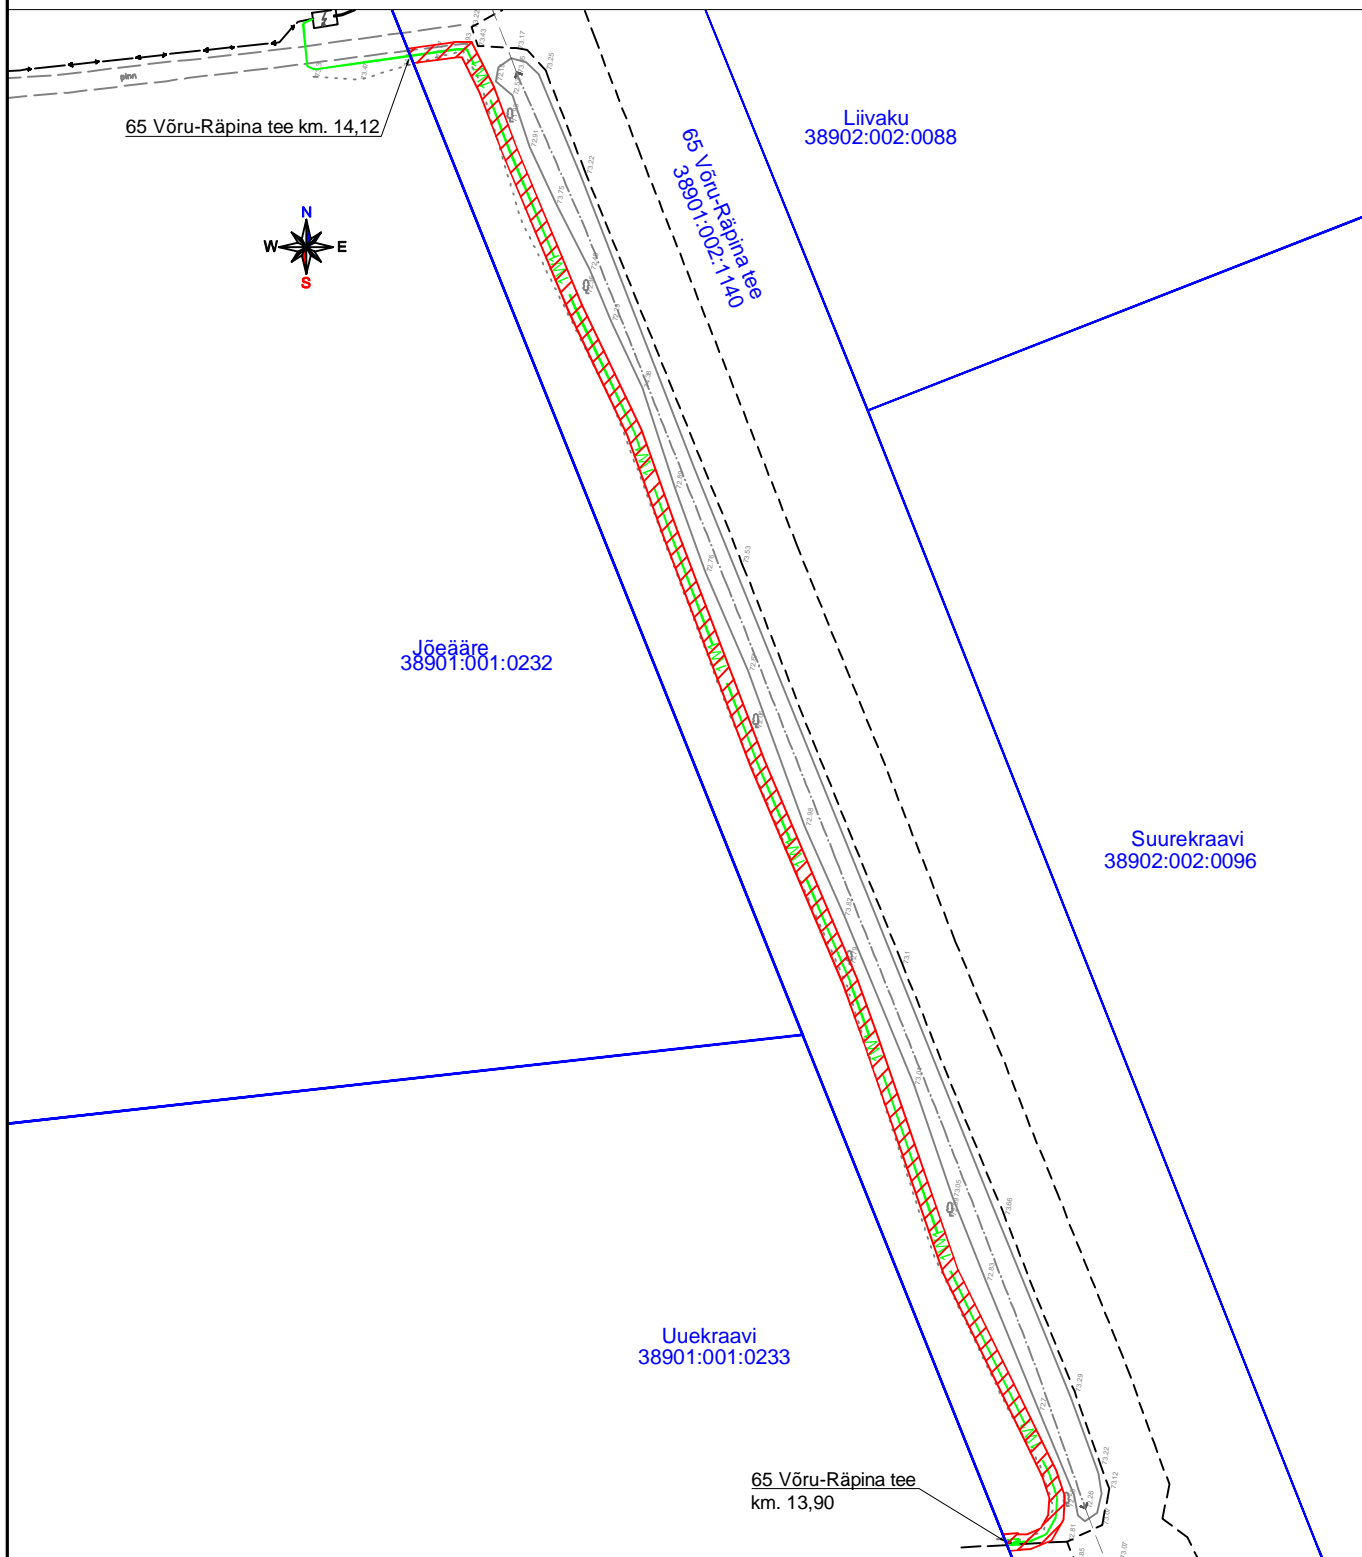

ISIKLIKU KASUTUSÕIGUSE SEADMISE PLAAN  
 65 Võru-Räpina tee 38901:002:1140 Reg. osa 7567550  
 M1:500; A4

Katastriüksuse piir  
 Isikliku kasutusõiguse ala ca. 451 m<sup>2</sup>  
 Elektri maakaabellin (madalpinge)  
 Elektrikilp (madalpinge)

Projekt				Tellija			
Uuekraavi kinnistu elektriliitumine, Pindi küla, Võru vald, Võrumaa				Enefit Connect OÜ			
 LEONHARD WEISS E-post estonia@leonhard-weiss.com Telefon +372 601 2285 Registrikood 12083348	Joonis			Joonise nr			
	Isikliku kasutusõiguse seadmise plaan			LR6766-I			
	Projekteeris	A.Erik		53 090 199	Möötkava	M 1:500	
	Kontrollis	A.Erik		53 090 199	Staadium	Tööprojekt	
				Keel	Leht	Lehti	
				EST	1	1	